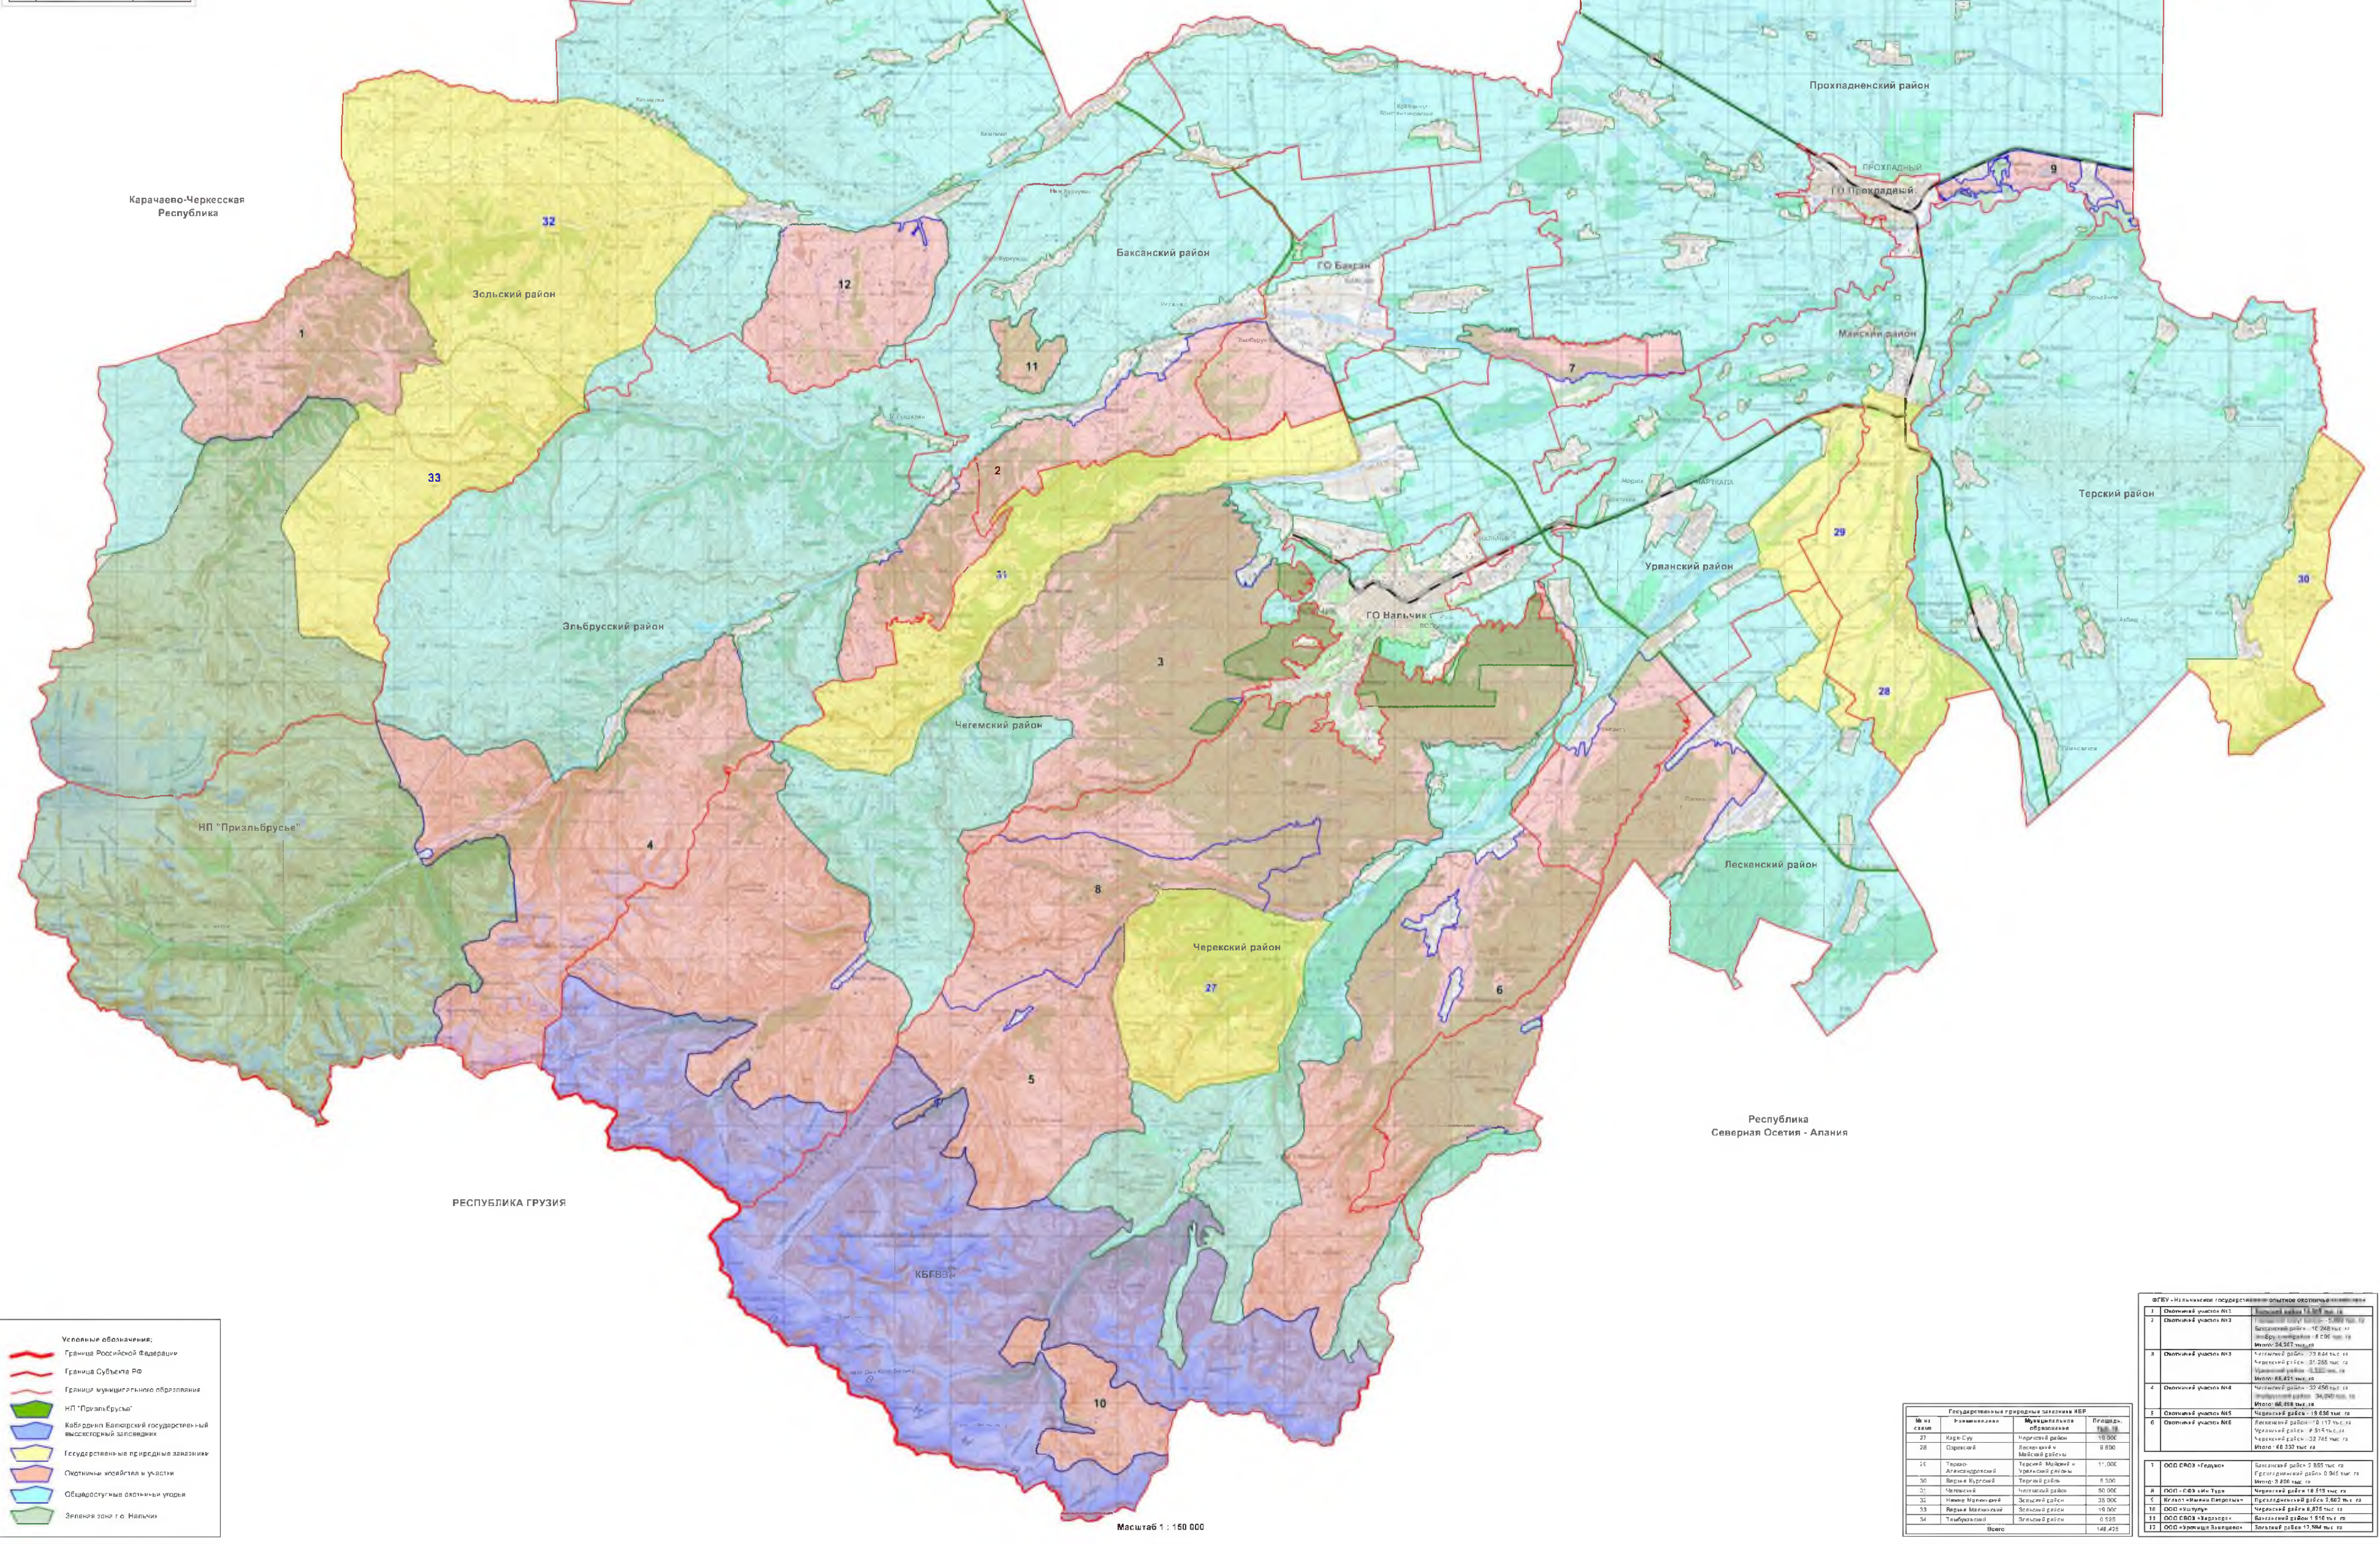

№ п/п	Муниципальные образования	Площадь, тыс. га
1	Нальчик	3,951
2	Баксан	7,757
3	Прохладный	0,000
4	Баксанский	57,335
5	Эльбровский	74,832
6	Пятигорский	29,190
7	Малгобек	19,058
8	Прохладненский	123,282
9	Терский	74,859
10	Урванский	25,378
11	Чегемский	39,775
12	Черекский	51,504
13	Зольский	69,191
<b>Всего</b>		<b>575,877</b>

	Условный обозначение
	Граница Российской Федерации
	Граница субъекта РФ
	Граница муниципального образования
	НП "Приэльбрусье"
	Кабардинско-Балкарский государственный высший специальный институт
	Государственные природные заказники
	Охотничьи угодья в угодьях
	Общедоступные охотничьи угодья
	Зеленые зоны в г. Нальчик

Масштаб 1 : 150 000

№ п/п	Муниципальное образование	Муниципальное образование	Площадь, тыс. га
27	Кабардино-Балкарская Республика	Чегемский район	39,775
28	Саркандский	Баксанский район	57,335
29	Терский	Терский район	74,859
30	Веденский	Терский район	74,859
31	Малгобекский	Малгобекский район	19,058
32	Нальчик	Нальчикский район	3,951
33	Зольский	Зольский район	69,191
34	Урванский	Урванский район	25,378
<b>Всего</b>			<b>343,829</b>

№ п/п	Муниципальное образование	Муниципальное образование	Площадь, тыс. га
1	Охотничий участок №1	Баксанский район	57,335
2	Охотничий участок №2	Баксанский район	57,335
3	Охотничий участок №3	Баксанский район	57,335
4	Охотничий участок №4	Баксанский район	57,335
5	Охотничий участок №5	Баксанский район	57,335
6	Охотничий участок №6	Баксанский район	57,335
7	Охотничий участок №7	Баксанский район	57,335
8	Охотничий участок №8	Баксанский район	57,335
9	Охотничий участок №9	Баксанский район	57,335
10	Охотничий участок №10	Баксанский район	57,335
11	Охотничий участок №11	Баксанский район	57,335
12	Охотничий участок №12	Баксанский район	57,335